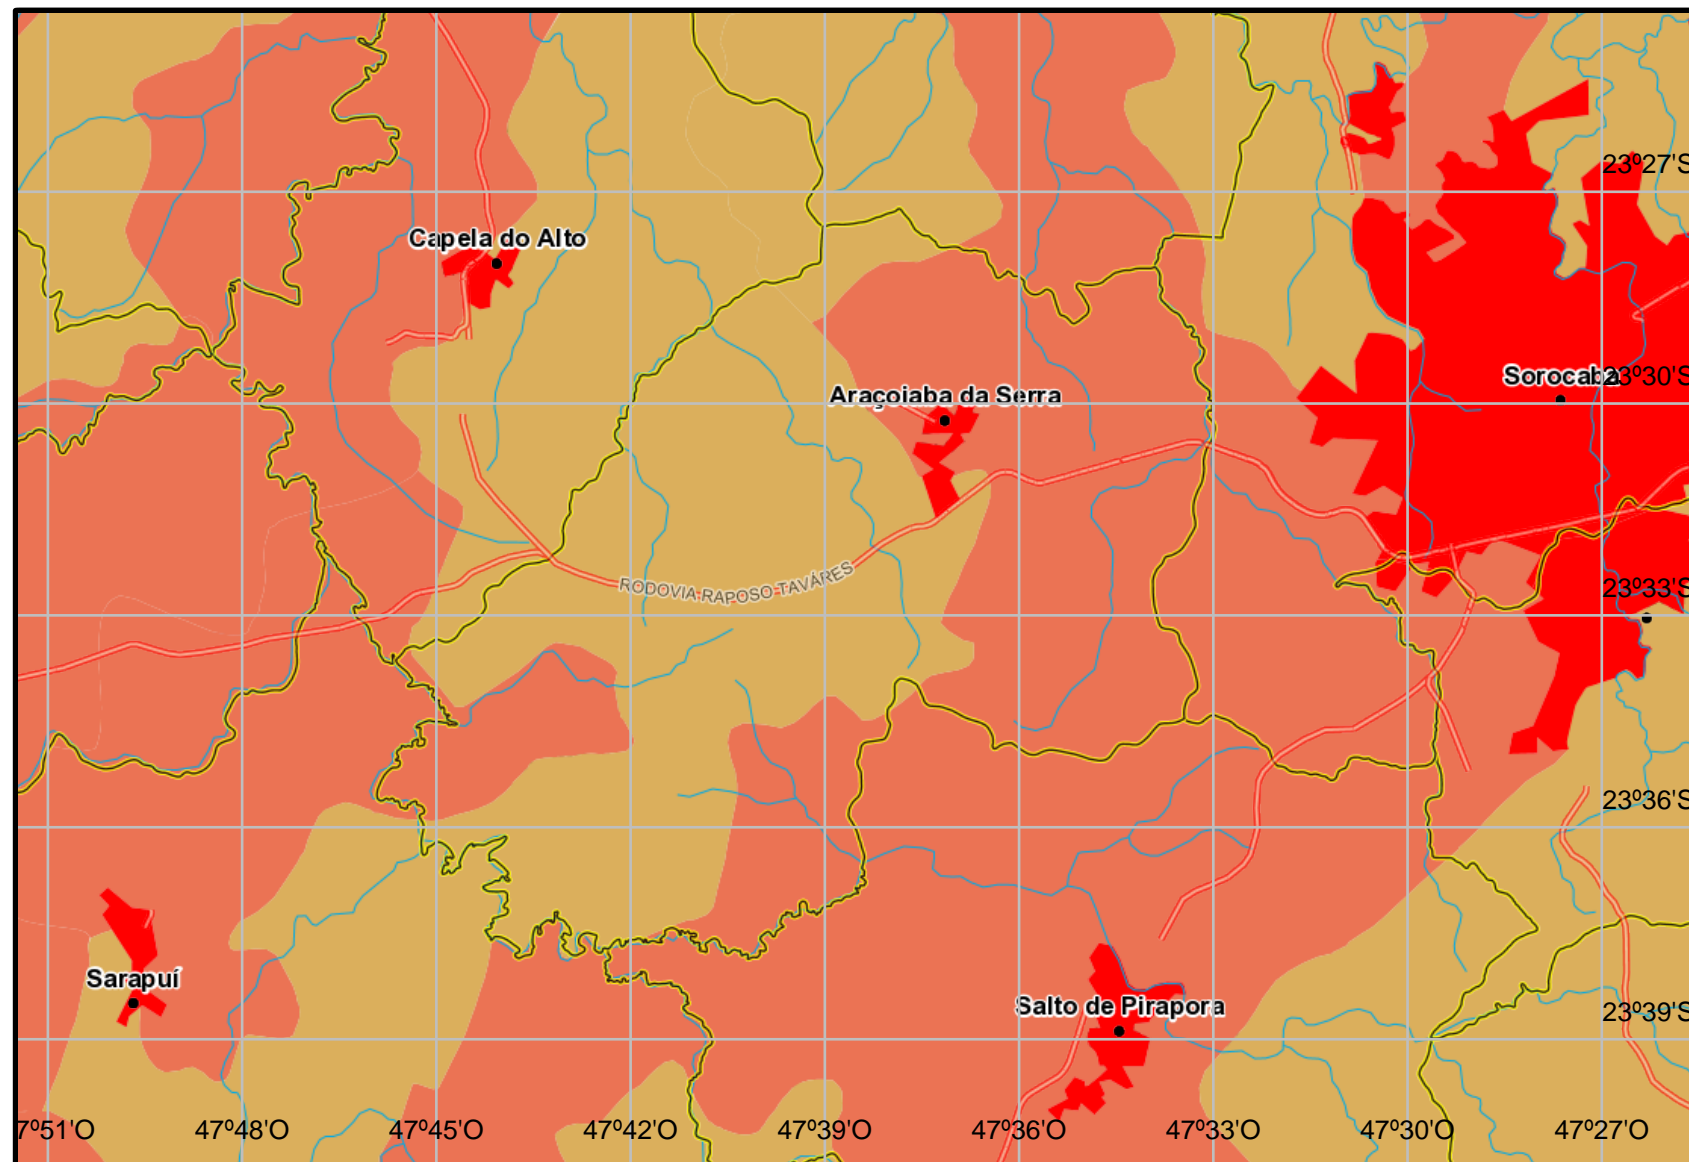

GOVERNO DO ESTADO
DE SÃO PAULO
Secretaria do Meio Ambiente

LEGENDA

Sedes Municipais

- Sede Municipal

Logradouros

- ▬ Rodovias
- ▬ Vias Principais
- ▬ Ruas

Limite Municipal SP (IGC)

- ▭ Limite Municipal

Solos do Estado de São Paulo Pedologia do Estado de São Paulo

- Argissolos
- Cambissolos
- Chernossolos
- Espodossolos
- Gleissolos
- Latossolos
- Neossolos
- Nitossolos
- Organossolos
- Planossolos
- Pedológico - Área Urbana
- Mancha Urbana
- Pedológico - Massa D'Água
- Massa D'água
- Pedológico Curso D'Água
- Curso D'água

Sistema Ambiental Paulista

Solos do Estado de São Paulo - Município de Araçoiaba da serra

ELABORADO POR: Fabrício Aquino
- SAMA

DATA :06/09/2017

DATUM HORIZONTAL: SIRGAS 2000
SISTEMA DE COORDENADAS GEOGRÁFICAS
ESCALA GRÁFICA

0 2 4 6km