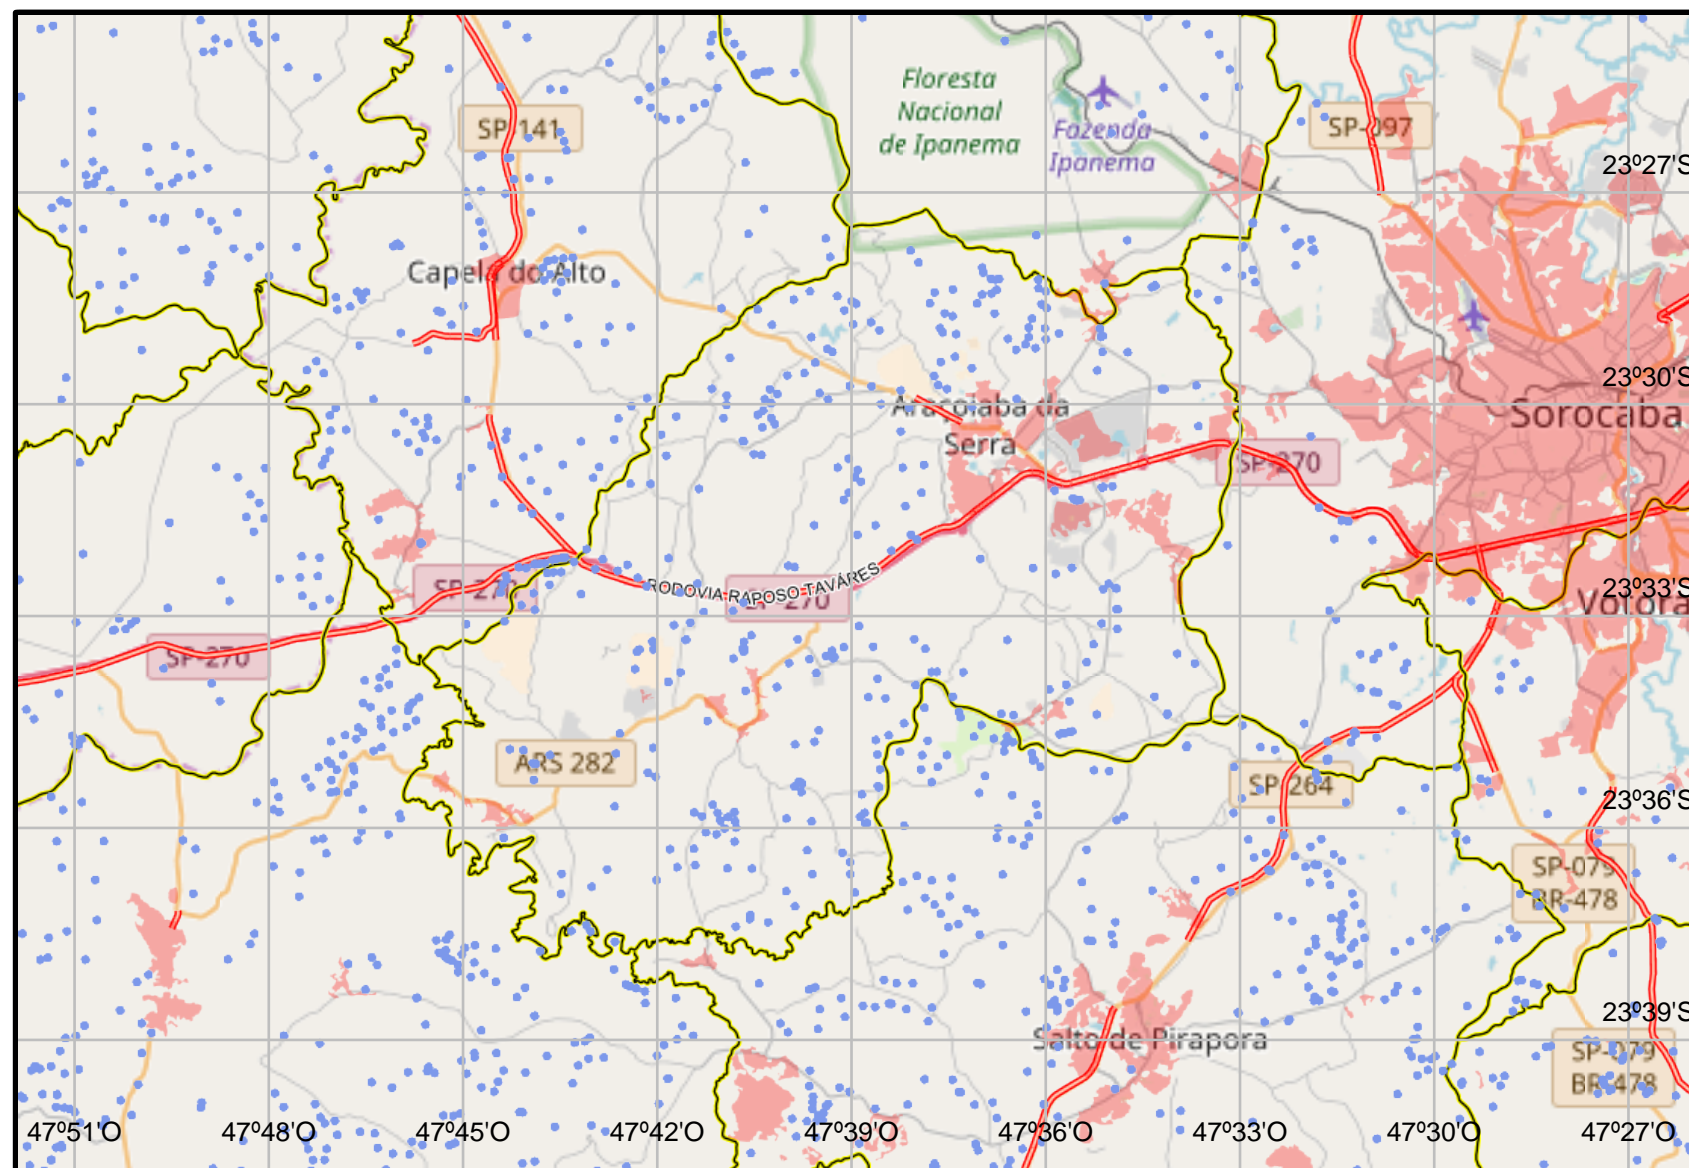

## LEGENDA

CAR - Nascentes Pontuais  
UGRHI 10

• Nascentes Pontuais

Áreas Urbanas

■ Mancha Urbana

Limite Municipal SP (IGC)

□ Limite Municipal

Logradouros

— Rodovias

— Vias Principais

— Ruas

## Nascentes Pontuais UGRHI10 - Município de Araçoiaba da Serra

ELABORADO POR: Fabrício Aquino  
- SAMA

DATA :07/09/2017

DATUM HORIZONTAL: SIRGAS 2000

SISTEMA DE COORDENADAS GEOGRÁFICAS

ESCALA GRÁFICA

0 2 4 6km

DataGEO  
Sistema Ambiental Paulista